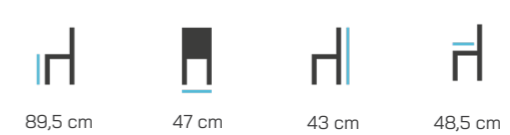

Záruka 5 let na pevnost konstrukce!

Dřevěné číselné visačky a vygravírovaný znak obce. Více na straně 24.

ŽIDLE SM-123

Záruka: 5 let na pevnost konstrukce
Váha: 6 kg
Nosnost: 150 kg
Zátěžový provoz: ANO
Stohovatelnost: 8 ks
Materiál: Podnož masiv buk, sedák a opěrák překližka buk, možno osadit očalouněnou deskou.