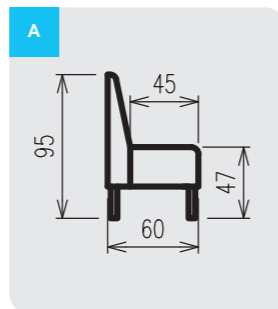

Šedá
[RAL 7040]

Černá

Umíme i jiné dekory či rozměry desky. Oslovte nás.

LAVICE NA MÍRU LTL-28

Dodáme na přesnou šířku pro váš interiér.

Rovná: 10 780 Kč/1 bm

Boky: pohledové
Záda: pohledová
Nohy: masiv buk 4,5x4,5x21 cm
Opěradlo: hladké, bez prošívání
Zátěžový provoz: ano
Šířka: libovolný rozměr