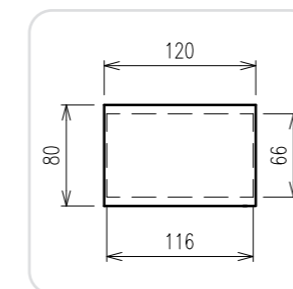

Šedá
[RAL 7040]

Černá

Umíme i jiné dekory či rozměry desky. Oslovte nás.

LAVICE NA MÍRU LTL-28

Dodáme na přesnou šířku pro váš interiér.

Rovná: 10 780 Kč/1 bm

Boky: pohledové
Záda: pohledová
Nohy: masiv buk 4,5x4,5x21 cm
Opěradlo: hladké, bez prošívání
Zátěžový provoz: ano
Šířka: libovolný rozměr