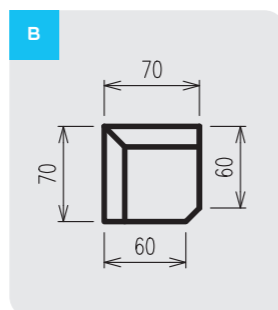

Šedá
[RAL 7040]

Černá

Umíme i jiné dekory či rozměry desky. Oslovte nás.

LAVICE NA MÍRU LTL-28

Dodáme na přesnou šířku pro váš interiér.

Rovná: 10 780 Kč/1 bm

Boky: pohledové
Záda: pohledová
Nohy: masiv buk 4,5x4,5x21 cm
Opěradlo: hladké, bez prošívání
Zátěžový provoz: ano
Šířka: libovolný rozměr