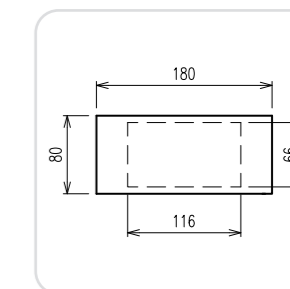

Šedá
[RAL 7040]

Černá

Umíme i jiné dekory či rozměry desky. Oslovte nás.

LAVICE NA MÍRU LTL-28

Dodáme na přesnou šířku pro váš interiér.

Rovná: 10 780 Kč/1 bm

Boky: pohledové
Záda: pohledová
Nohy: masiv buk 4,5x4,5x21 cm
Opěradlo: hladké, bez prošívání
Zátěžový provoz: ano
Šířka: libovolný rozměr