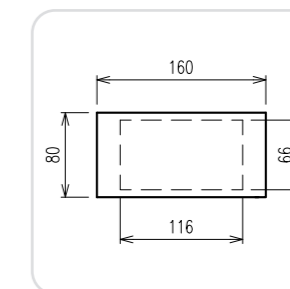

Šedá
[RAL 7040]

Černá

Umíme i jiné dekory či rozměry desky. Oslovte nás.

LAVICE NA MÍRU LTL-28

Dodáme na přesnou šířku pro váš interiér.

Rovná: 10 780 Kč/1 bm

Boky: pohledové
Záda: pohledová
Nohy: masiv buk 4,5x4,5x21 cm
Opěradlo: hladké, bez prošívání
Zátěžový provoz: ano
Šířka: libovolný rozměr