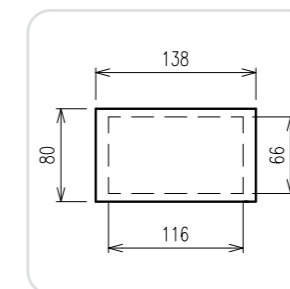

Šedá
[RAL 7040]

Černá

Umíme i jiné dekory či rozměry desky. Oslovte nás.

LAVICE NA MÍRU LTL-28

Dodáme na přesnou šířku pro váš interiér.

Rovná: 10 780 Kč/1 bm

Boky: pohledové
Záda: pohledová
Nohy: masiv buk 4,5x4,5x21 cm
Opěradlo: hladké, bez prošívání
Zátěžový provoz: ano
Šířka: libovolný rozměr