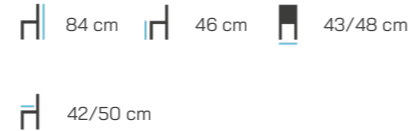

Záruka: 10 let na pevnost konstrukce
Nosnost: 150 kg
Stohovatelnost: ANO 5 ks

Materiál: Kostra ohýbaný buk masiv, sedák překližka nebo čalounění.

Počet kusů	Sleva v %	Cena s DPH
6 - 49 ks	-	3 990 Kč
50 - 99 ks	20 %	3 192 Kč
100 a více	25 %	2 992 Kč

Cena za celodřevěný i čalouněný sedák v základní látce je stejná.

+ 290 Kč
+ 140 Kč
Buk + 370 Kč
Dub + 550 Kč
+ 50 % Dřevo dub masiv