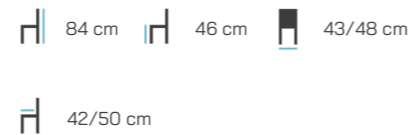

Záruka: 10 let na pevnost konstrukce
Nosnost: 150 kg
Stohovatelnost: ANO 5 ks

Materiál: Kostra ohýbaný buk masiv, sedák překližka nebo čalounění.

Počet kusů	Sleva v %	Cena s DPH
6 - 49 ks	-	4 920 Kč
50 - 99 ks	20 %	3 936 Kč
100 a více	25 %	3 690 Kč

Cena za celodřevěný i čalouněný sedák v základní látce je stejná.

+ 290 Kč
+ 140 Kč
Buk + 370 Kč
Dub + 550 Kč
+ 50 % Dřevo dub masiv