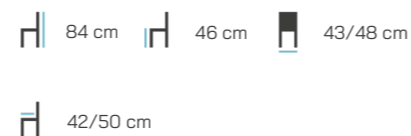

Záruka: 5 let na pevnost konstrukce
Nosnost: 150 kg
Stohovatelnost: NE

Materiál: Kostra ohýbaný buk masiv, sedák překližka nebo čalounění.

Počet kusů	Sleva v %	Cena s DPH
6 - 49 ks	-	3 990 Kč
50 - 99 ks	20 %	3 192 Kč
100 a více	25 %	2 992 Kč

Cena za celodřevěný i čalouněný sedák v základní látce je stejná.

+ 290 Kč
+ 140 Kč
Buk + 370 Kč
Dub + 550 Kč
+ 50 % Dřevo dub masiv