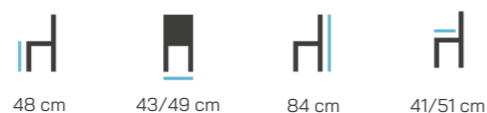

Dřevěné číselné visačky a vygravírovaný znak obce. Více na straně 24.

Výběr látek, odstínů dřeva a dostupnost naleznete na straně 25.

ŽIDLE SM-104

Záruka: 36 měsíců
Váha: 6 kg
Nosnost: 150 kg
Zátěžový provoz: ANO
Stohovatelnost: ANO 5 ks
Materiál: Kostra ohýbaný buk masiv, sedák i opěrák čalouněný.